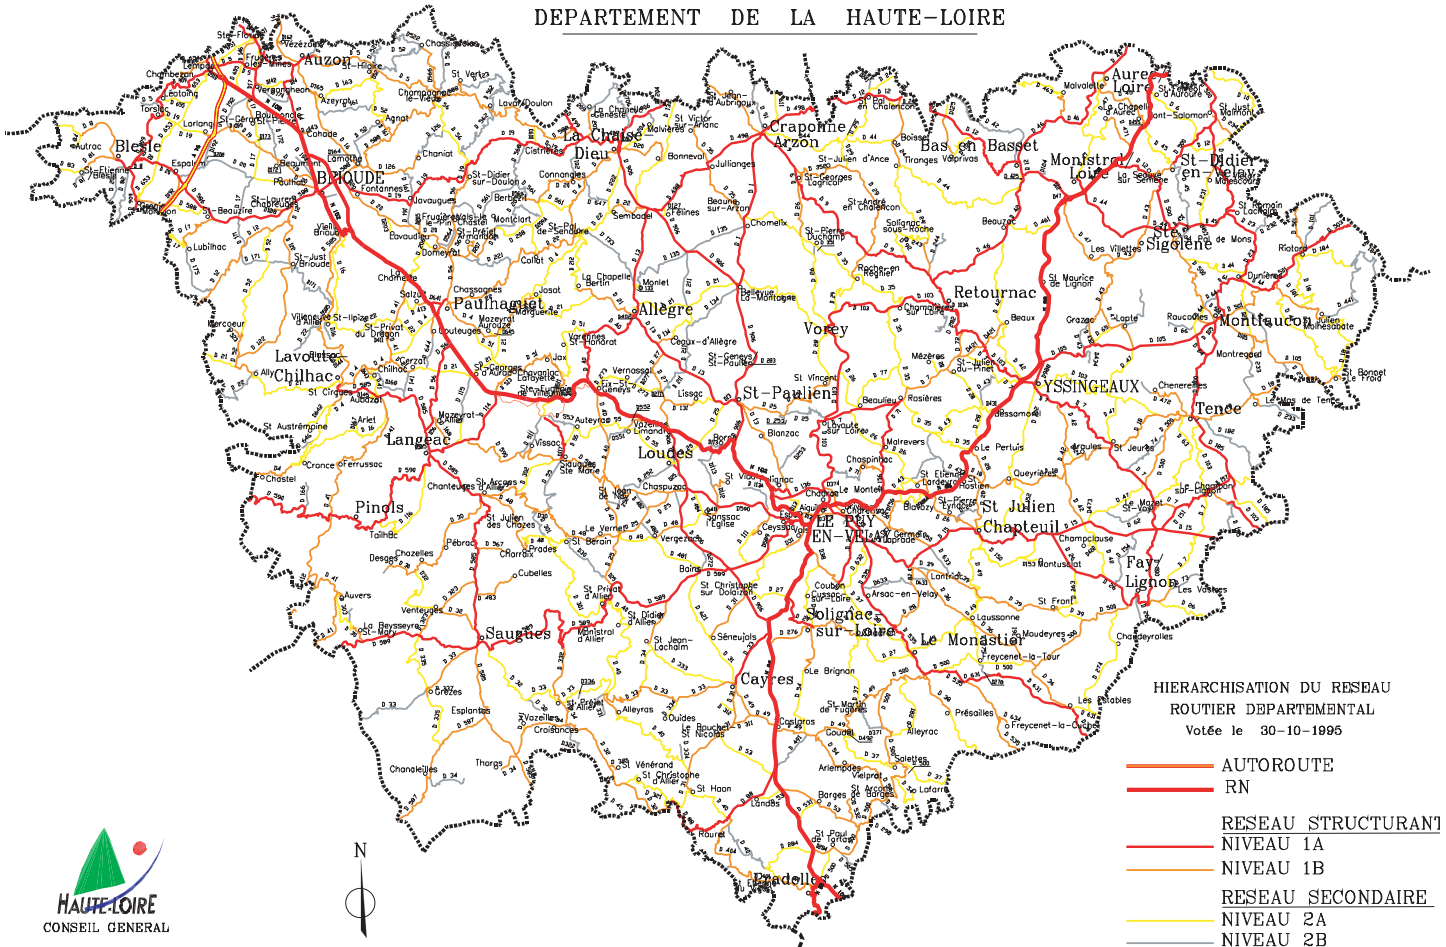

DEPARTEMENT DE LA HAUTE-LOIRE

HIERARCHISATION DU RESEAU  
ROUTIER DEPARTEMENTAL  
Votee le 30-10-1995

- AUTOROUTE
- RN
- RESEAU STRUCTURANT
- NIVEAU 1A
- NIVEAU 1B
- RESEAU SECONDAIRE
- NIVEAU 2A
- NIVEAU 2B