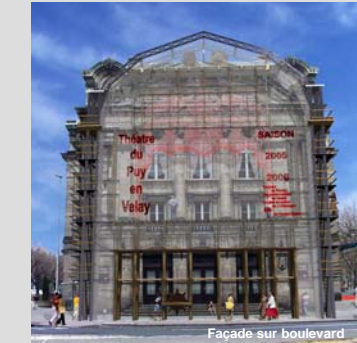

REHABILITATION DU THEATRE NATIONAL

LE PUY EN VELAY PLACE DU BREUIL

PROJET LAUREAT

EQUIPES CONCURRENTES

IMHOLZ R. F.

TREVOL

Le projet de réhabilitation du théâtre du Puy-en-Velay a vu le jour dans le cadre d'une convention culturelle signée entre le Ministère de la Culture et la Communauté d'Agglomération.

Inscrit à l'inventaire des monuments historiques, ce théâtre à l'italienne abritera diverses activités artistiques. En réponse aux exigences du programme, l'équipe lauréate propose la superposition de quatre espaces scéniques :

- -Théâtre amateur en sous-sol.
- -Café-théâtre au niveau du Hall d'entrée.
- -Salle de représentation à l'italienne (parterre et balcons refaits à l'identique).
- -Résidence d'artistes sous le volume rehaussé de la toiture.

Globalement, la capacité d'accueil du public et des professionnels sera augmentée.

Le hall d'accueil, lieu de départ et de convergence de toutes les circulations devient l'espace privilégié voué aux rencontres. L'accès originel situé place du Breuil, abritera dorénavant, sous sa marquise, l'extension d'une brasserie. La nouvelle entrée, place Michelet sera visuellement prolongée par un mail végétal planté. Ce dernier formera à terme un parvis de mise en scène du bâtiment, accueillant au besoin, de nombreuses manifestations extérieures temporaires.

MAITRE D' OUVRAGE : COMMUNAUTE D' AGGLOMERATION
CONDUITE D'OPERATION: SERVICES TECHNIQUES DE LA
VILLE DU PUY EN VELAY

ARCHITECTES LAUREATS :

F. R. IMHOLZ.

ANNEE DU CONCOURS:

2006

COUT DE LA REALISATION:

6.137.000 € H.T.

S.H.O.N.

2887 m2

JAUGE :

680 places

FABRE / SPELLER ARCHITECTES

CLERMONT FERRAND

ATELIER CAIRN BARNOUD P. § DUMAS-BARNOUD I.

LYON

ROUX ET BLOND

CLERMONT FERRAND

ASSIMACOPOULOS Alexandra

LE PUY EN VELAY