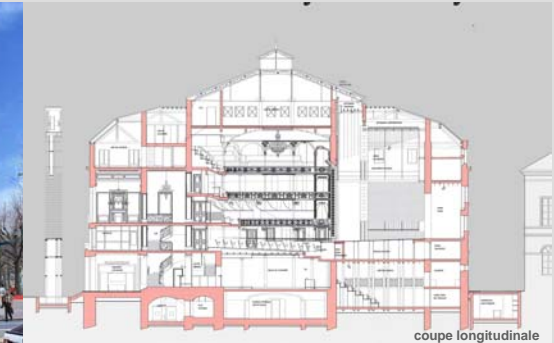

ATELIER CAIRN BARNOUD P. § DUMAS-BARNOUD I.

LYON